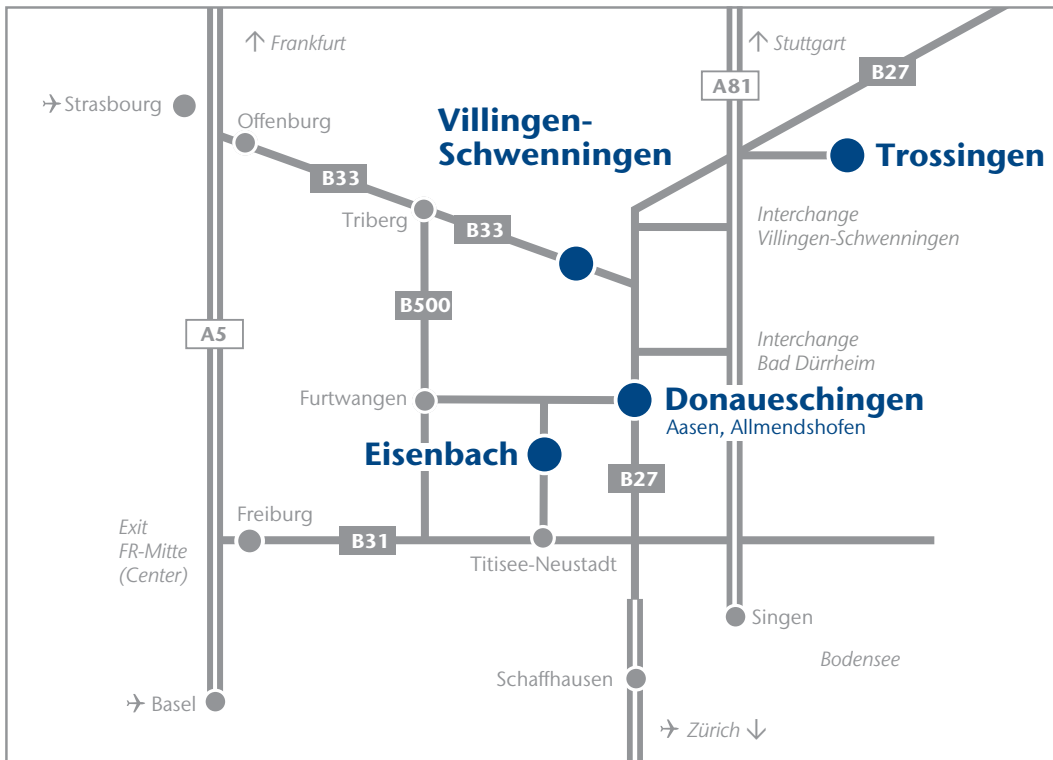

# Site plan

**IMS:GEAR**

**IMS Gear SE & Co. KGaA**  
 Hauptstraße 52  
 79871 Eisenbach  
 Germany  
 phone +49 (0)771 8507-0  
 fax +49 (0)771 8507-444  
 www.imsgear.com

Detailed plan:

**Plant 1**  
 Eisenbach  
 Hauptstraße 52

**Plant Eisenbach-Höchst**  
 Eisenbach  
 Hoechst 3