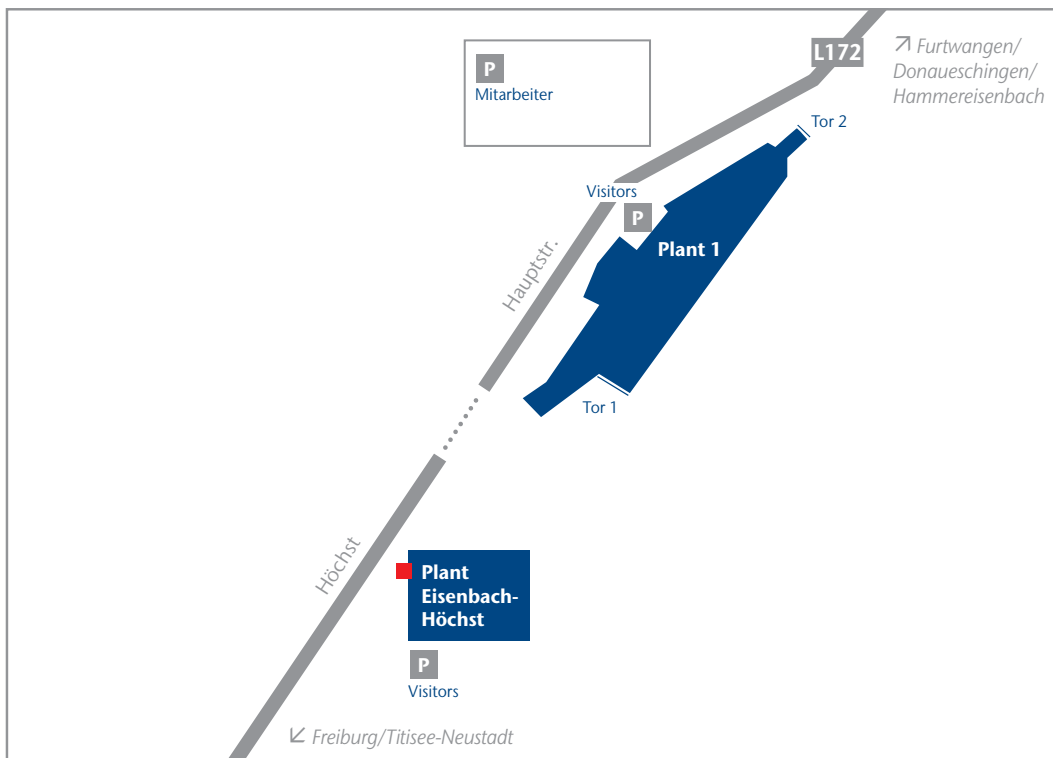

# Site plan

**IMS:GEAR**

**IMS Gear SE & Co. KGaA**  
 Hauptstraße 52  
 79871 Eisenbach  
 Germany  
 phone +49 (0)771 8507-0  
 fax +49 (0)771 8507-444  
 www.imsgear.com

Detailed plan:

**Plant 1**  
 Eisenbach  
 Hauptstraße 52

**Plant Eisenbach-Höchst**  
 Eisenbach  
 Hoechst 3