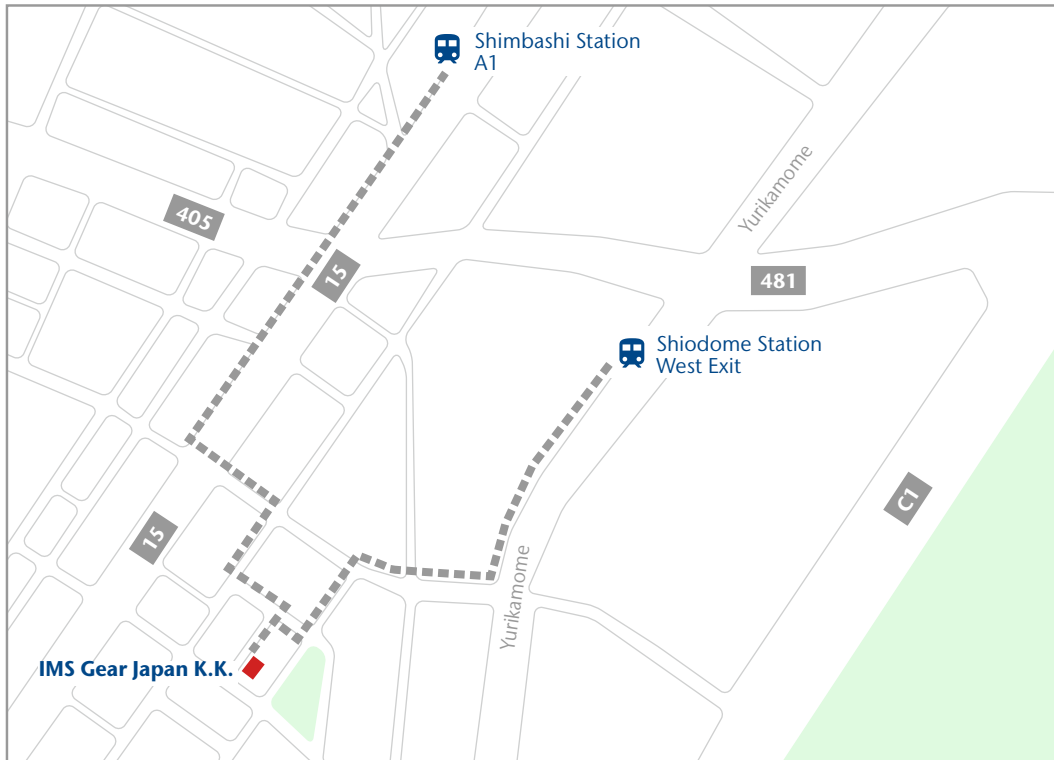

Site plan

IMS Gear Japan K.K.

Yahata Shiodome Building # 801
Minato-ku, Higashi-Shinbashi 2-9-7
105-0021 Tokyo
Japan
phone +81 (0)3 6809-1332
www.imsgear.com

IMS ギア・ジャパン株式会社

YAHATA汐留ビル 801号室
〒105-0021東京都
港区東新橋2-9-7
電話03 6809-1332
www.imsgear.com

Yamanote-Line: Shimbashi Station
(Karasumori-Exit): 8 Minutes
山の手線: 新橋駅烏森出口から8分

Yurikamome-Line: Shiodome Station
(Exit 8): 5 Minutes
ゆりかもめ線: 汐留駅8番出口から5分