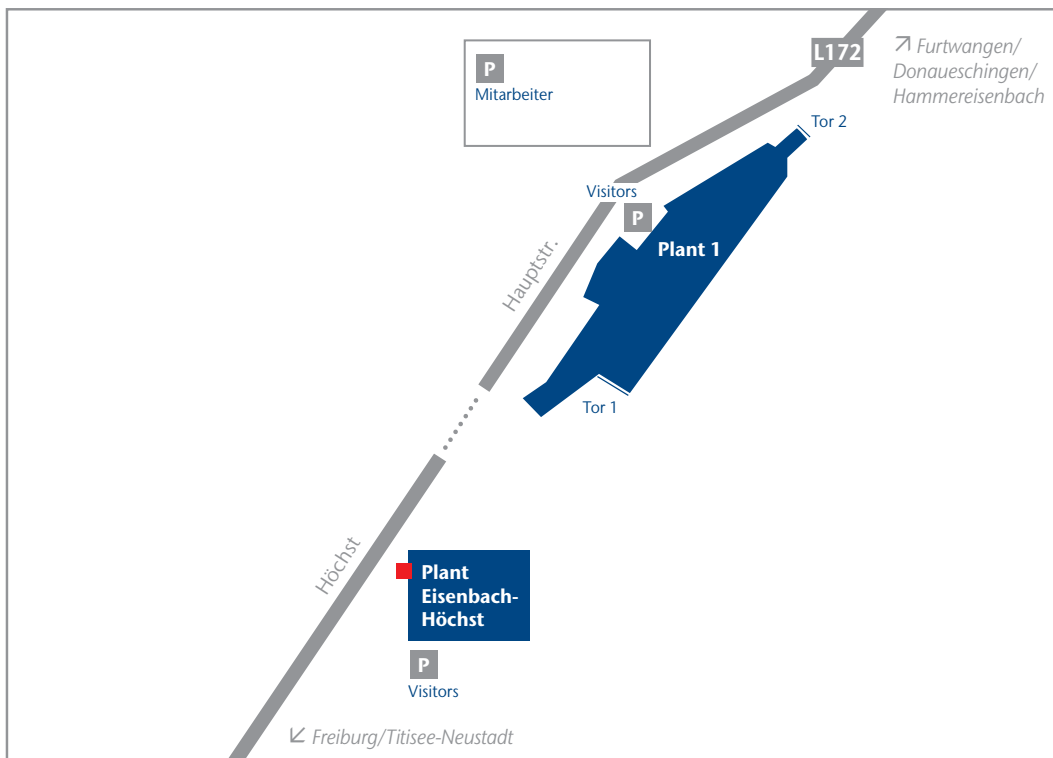

Site plan

IMS:GEAR

IMS Gear SE & Co. KGaA
 Hauptstraße 52
 79871 Eisenbach
 Germany
 phone +49 (0)771 8507-0
 fax +49 (0)771 8507-444
 www.imsgear.com

Detailed plan:

Plant 1
 Eisenbach
 Hauptstraße 52

Plant Eisenbach-Höchst
 Eisenbach
 Hoechst 3