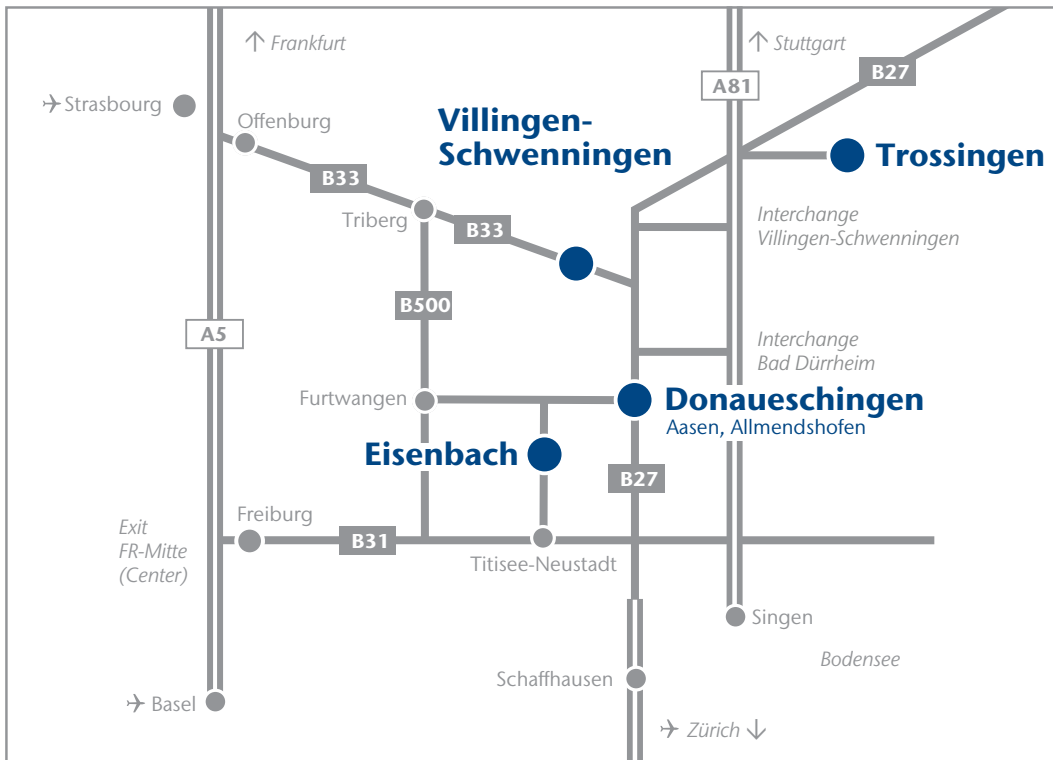

Site plan

IMS:GEAR

IMS Gear SE & Co. KGaA
 Hauptstraße 52
 79871 Eisenbach
 Germany
 phone +49 (0)771 8507-0
 fax +49 (0)771 8507-444
 www.imsgear.com

Detailed plan:

Plant 1
 Eisenbach
 Hauptstraße 52

Plant Eisenbach-Höchst
 Eisenbach
 Hoechst 3