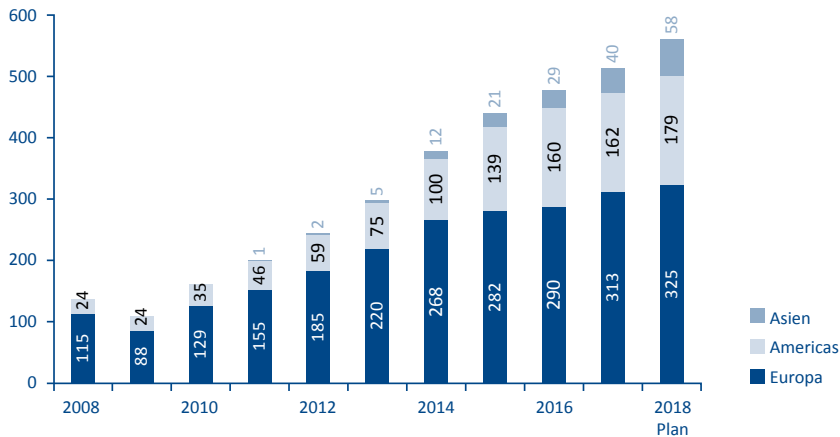

Zahlen und Fakten

Umsatz in Mio. EUR/Jahr

Mitarbeiter Gesamt/Jahr

Produktionsfläche je Standort Gesamt 152.000 qm