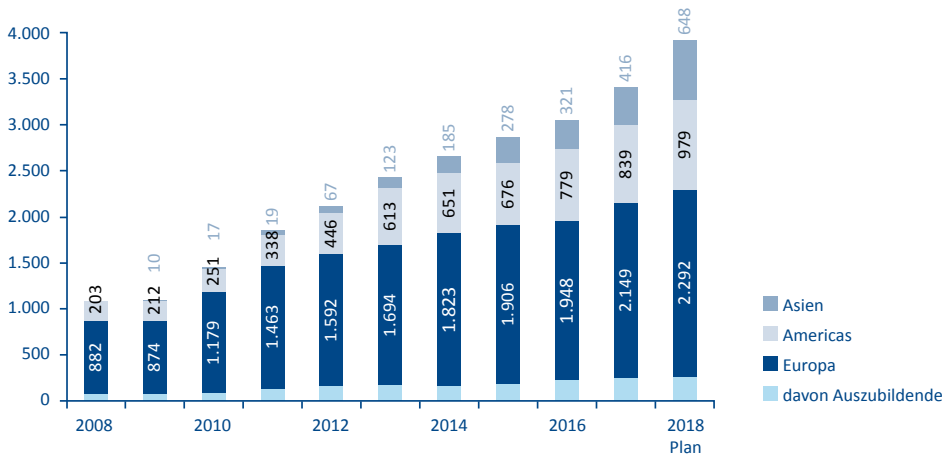

Zahlen und Fakten

Umsatz in Mio. EUR/Jahr

Mitarbeiter Gesamt/Jahr

Produktionsfläche je Standort Gesamt 152.000 qm