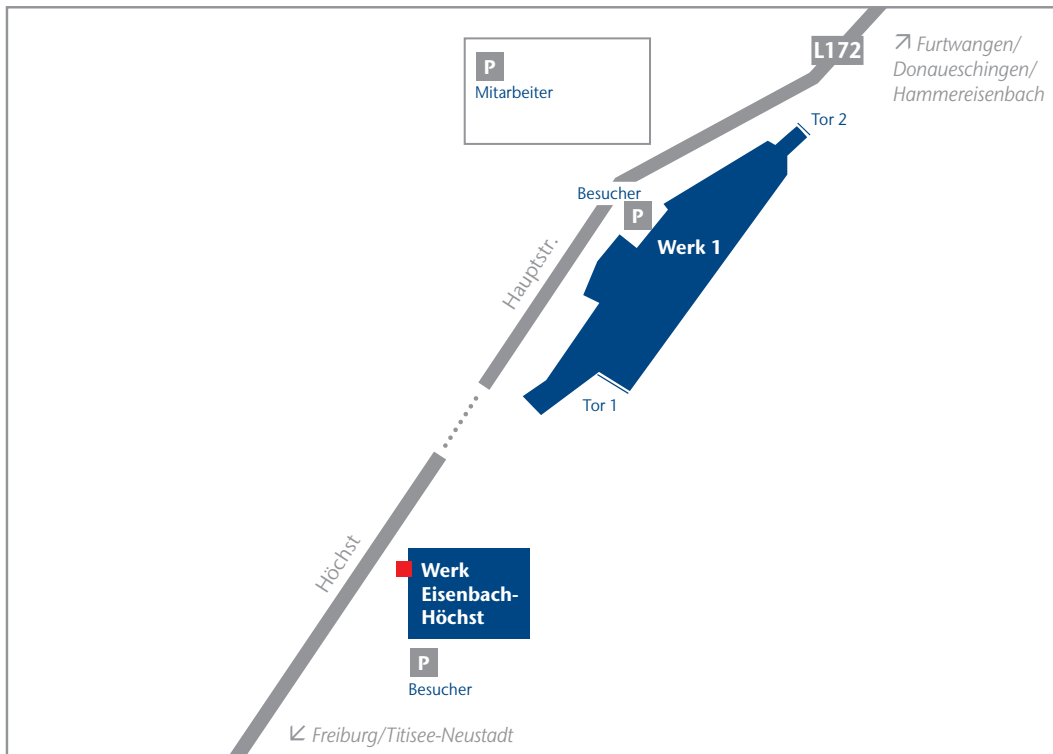

IMS Gear SE & Co. KGaA
 Hauptstraße 52
 79871 Eisenbach
 Deutschland
 Tel. +49 (0)771 8507-0
 Fax +49 (0)771 8507-444
 www.imsgear.com

Detailplan:

Werk 1
 Eisenbach
 Hauptstraße 52

Werk Eisenbach-Höchst
 Eisenbach
 Höchst 3