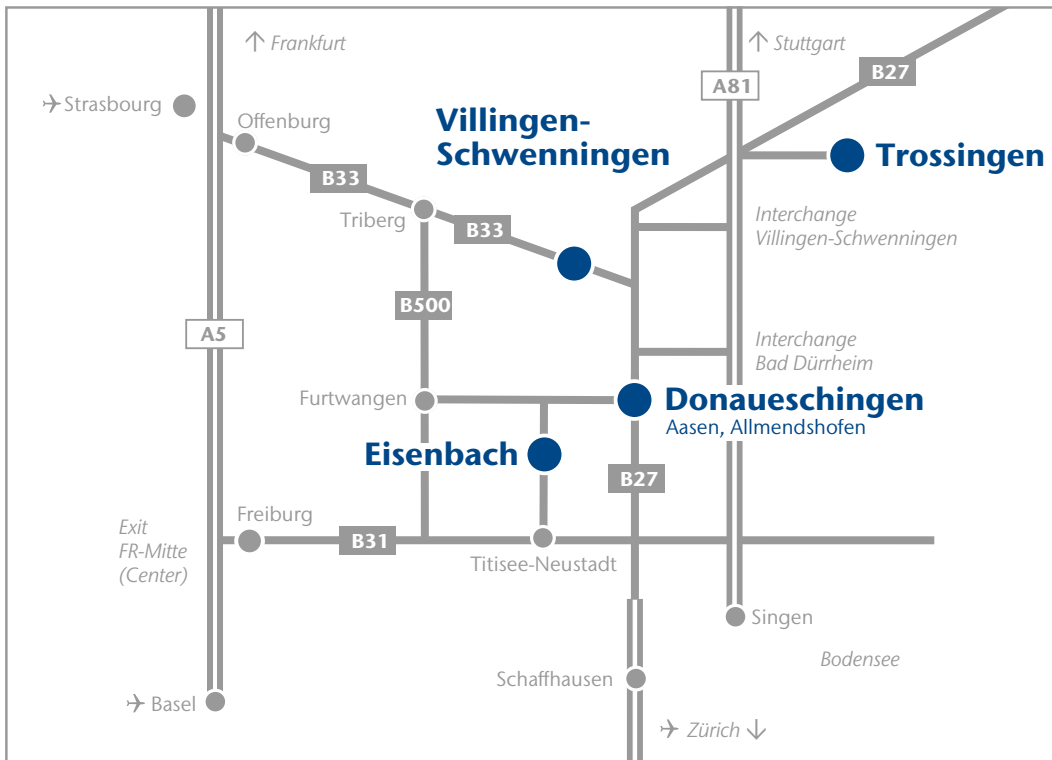

IMS Gear SE & Co. KGaA
 Heinrich-Hertz-Straße 16
 78166 Donaueschingen
 Germany
 phone +49 (0)771 8507-0
 fax +49 (0)771 8507-444
 www.imsgea.com

Detailed plan:

- Plant 2, 4**
 Donaueschingen
 Heinrich-Hertz-Straße 16
- Plant 3**
 Donaueschingen
 Heinrich-Hertz-Straße 10
- Plant 5**
 Donaueschingen
 Carl-Benz-Straße 1
- Plant 7**
 Donaueschingen
 Felix-Wankel-Straße 3
- Plant 6**
 DS-Aasen
 Obere Wiesen 11
- Plant 8**
 DS-Allmendshofen
 Friedrich-Ebert-Straße 92