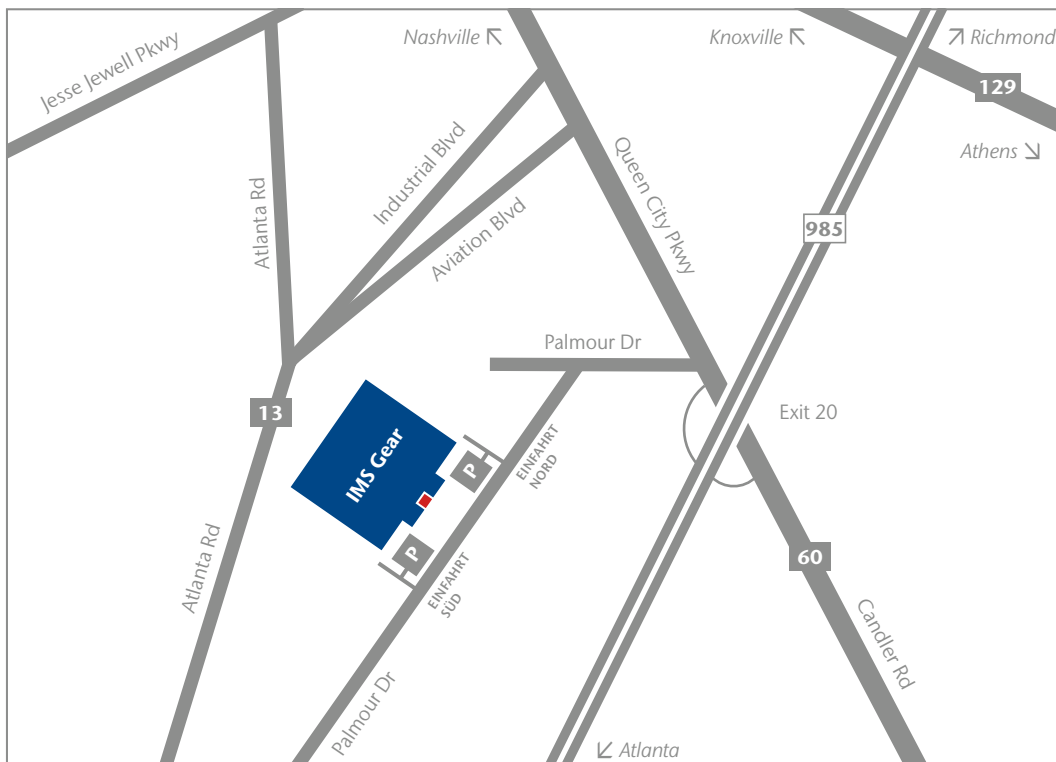

Lageplan

IMS:GEAR

IMS Gear Georgia LLC
1234 Palmour Drive, Suite B
Gainesville, GA 30501
USA
Tel. +1 770 840-9600
Fax +1 770 840-8044
www.imsgear.com

Detailplan:

Gainesville
1234 Palmour Drive

Besucher, die von der I-985 kommen, nutzen bitte die Ausfahrt 20 um in den Industrie Park Süd zu gelangen.