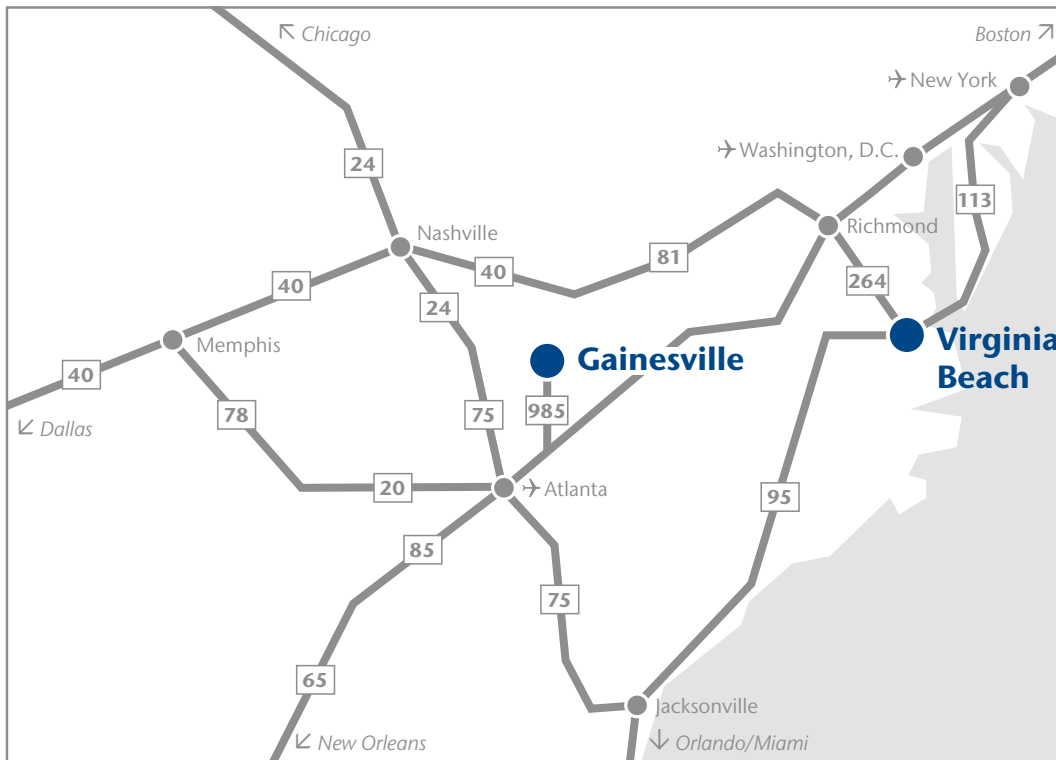

Lageplan

IMS:GEAR

IMS Gear Georgia LLC
1234 Palmour Drive, Suite B
Gainesville, GA 30501
USA
Tel. +1 770 840-9600
Fax +1 770 840-8044
www.imsgear.com

Detailplan:

Gainesville
1234 Palmour Drive

Besucher, die von der I-985 kommen, nutzen bitte die Ausfahrt 20 um in den Industrie Park Süd zu gelangen.